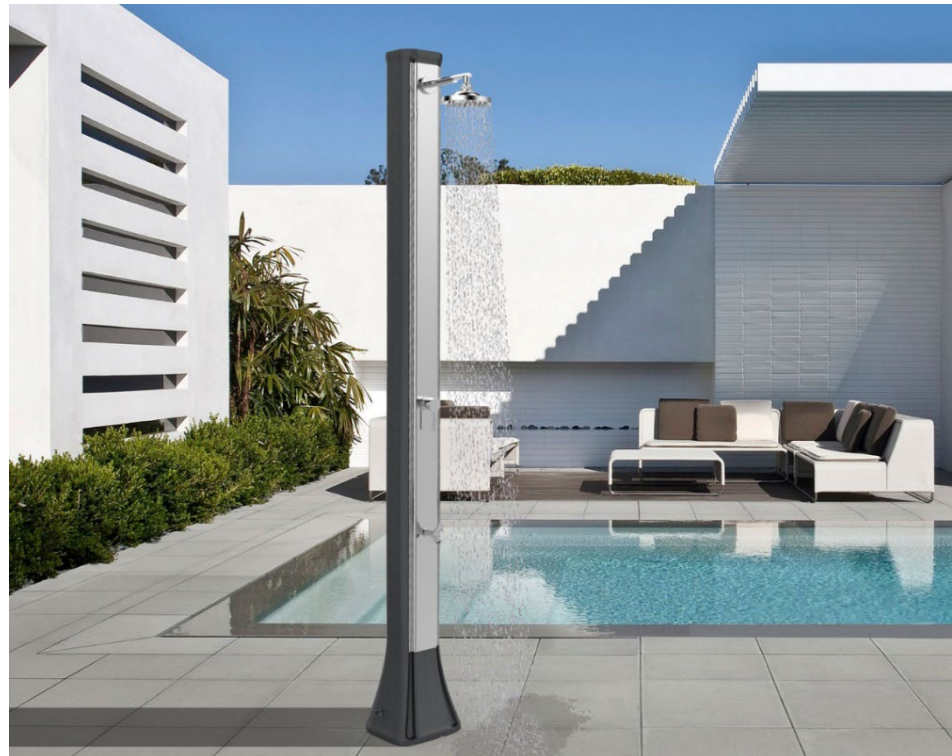

Bahçe / Garden

Solar Duş / Solar Shower F620/90

Big Five F620/90 ekolojik dış mekan solar duş suyu güneş ışınları ile ısıtır, elektrik enerjisi tüketmez, dolayısıyla çevresel doğa etkisiz bir üründür. Solar duş dış mekanlar içindir karıştırıcı bataryası ve ayak yıkama musluğu ile birlikte. Solar duşlar İtalya'da güneş ışınların ve kirece dayanıklı HD polietilenden imal edilmiştir.

Solar duş, 2,5 bar'ın altında bir basınçlı su koşullarında kullanılmak üzere tasarlanmıştır. Aksi takdirde bir basınç regülatörü gereklidir.

Big Five F620/90 ecological outdoor solar shower provides heated water only with the sun's rays, does not consume electricity and is therefore of very low environmental impact. Solar shower for outdoor spaces with mixer and foot washer. Shower manufactured in Italy made of Polyethylene HD resistant to UV rays, limestone. **The solar shower is designed for use in "normal" water conditions with a pressure below 2,5 bar. Otherwise, a pressure regulator is required.**

A	Fiyatı / Price € KDV hariç / wo.VAT	Fiyatı / Price € KDV dahil / w.VAT
CV-F620-90.7016 BIG FIVE Antrasit / Anthracite	584,75 €	690,00 €

- Duş kafası – mikser – ayak yıkama musluğu
- Renklendirilmiş HD Polietilen gövde
- Aksesuarları krom kaplanmış pirinç gövde ve ABS
- Yükseklik 215 cm, tank kapasitesi 36 lt,
- Su giriş basıncı MAX. 2,5 bar.
- Ambalaj ölçüsü 221 x 32 x 26 cm, 11 kg

- Shower head – mixer – foot washer
- Realized polyethylene HD mass coloured
- Accessories in chromed brass and chrome ABS
- Tank capacity is 36 Liters, height is 215 cm.
- Water pressure MAX. 2,5 bar
- Package size l x w x d : 221 x 32 x 26 cm, 11 kg